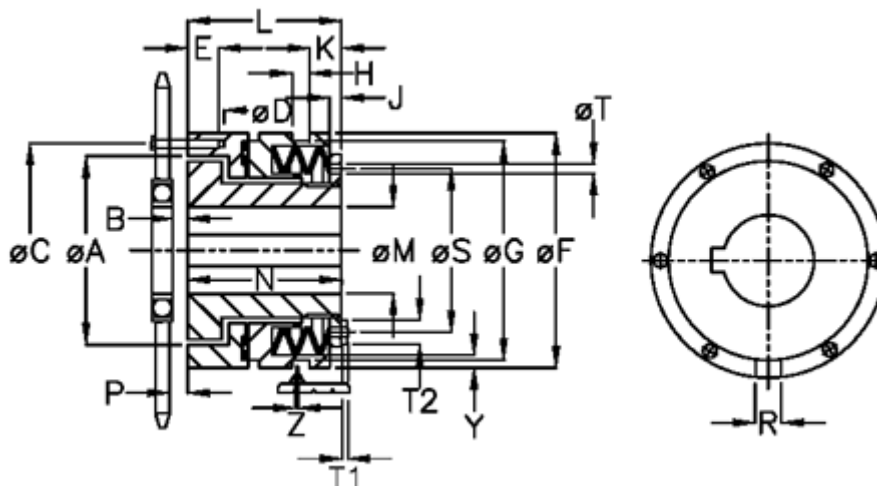

Varenummer: 46934512

Beskrivelse: Sikkerhedskobling Synchron A 45 M

Mål

A = 90.5	J = 8.5	S = 82
B = 5.0	K = 20.0	T = 6
C = 105	L = 78.0	T1 = 4.0
D = 6xM8	M max = 45	T2 = 10
E = 12.0	M min = 18	Tallerkenfjeder montering = 5x1M
F = 120	N = 72.0	Tallerkenfjeder udførelse = M - medium
G = 112.0	P = 4.1	Y = 2
H = 10	R = 10	Z = 0.1